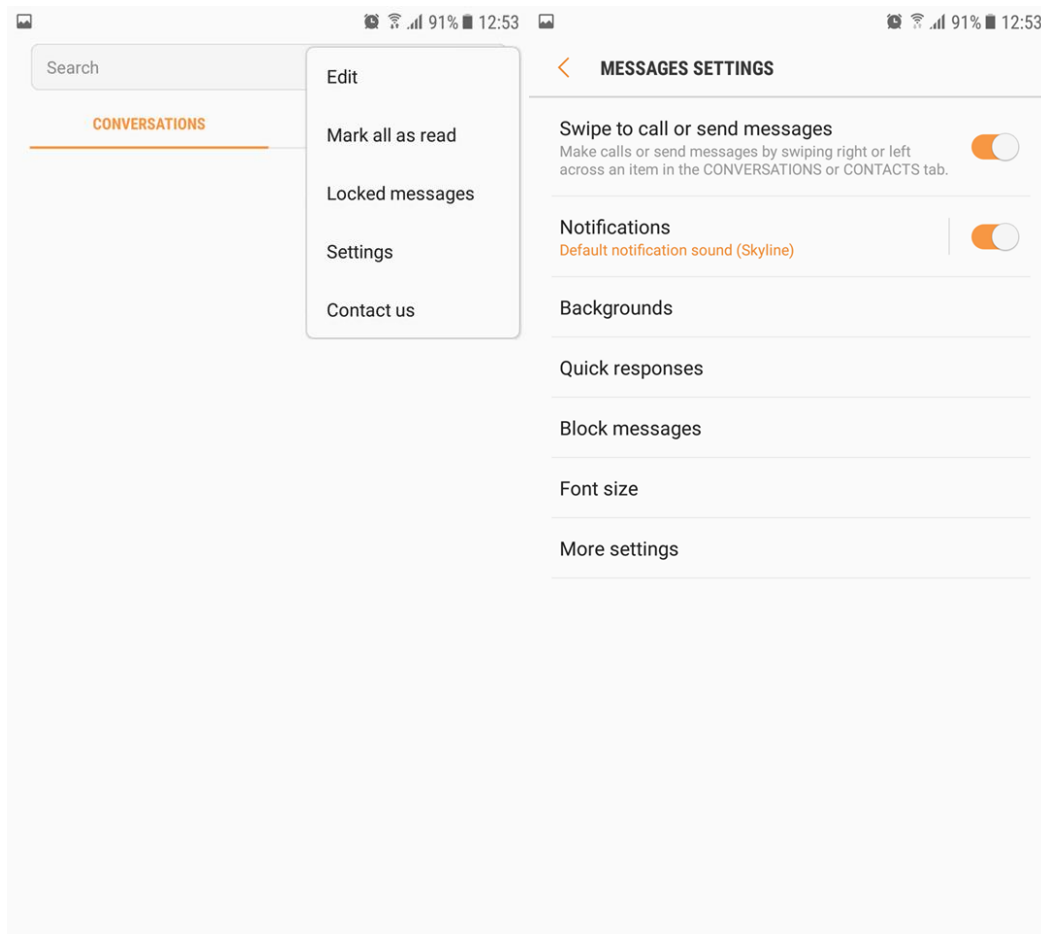

## Vegleiðing til uppsetan av SMS-center

1.

Trýst á **Messages** og síðani á teir tríggir prikkarnir ovast í høgra hjørni

2.

## Trýst á **Edit** og síðani **More settings**

3.