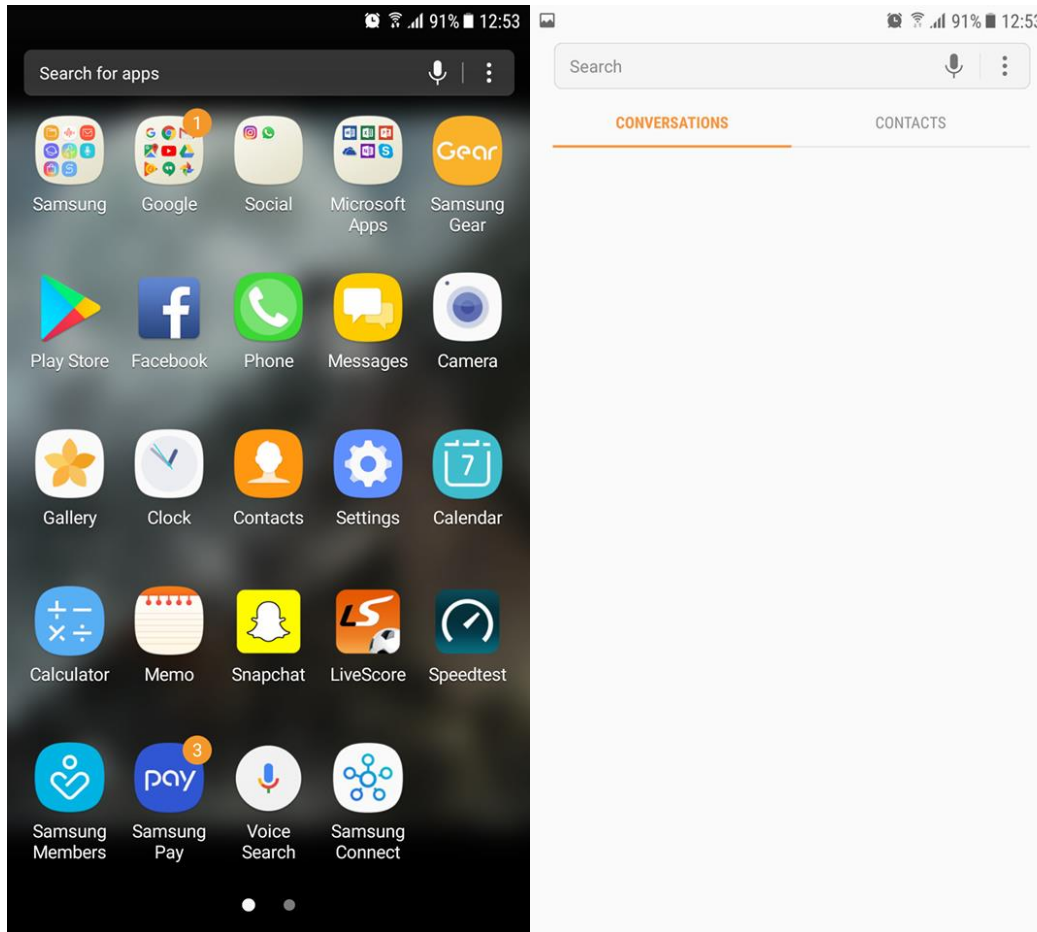

## Vegleiðing til uppsetan av SMS-center

1.

Trýst á **Messages** og síðani á teir tríggir prikkarnir ovast í høgra hjørni

2.