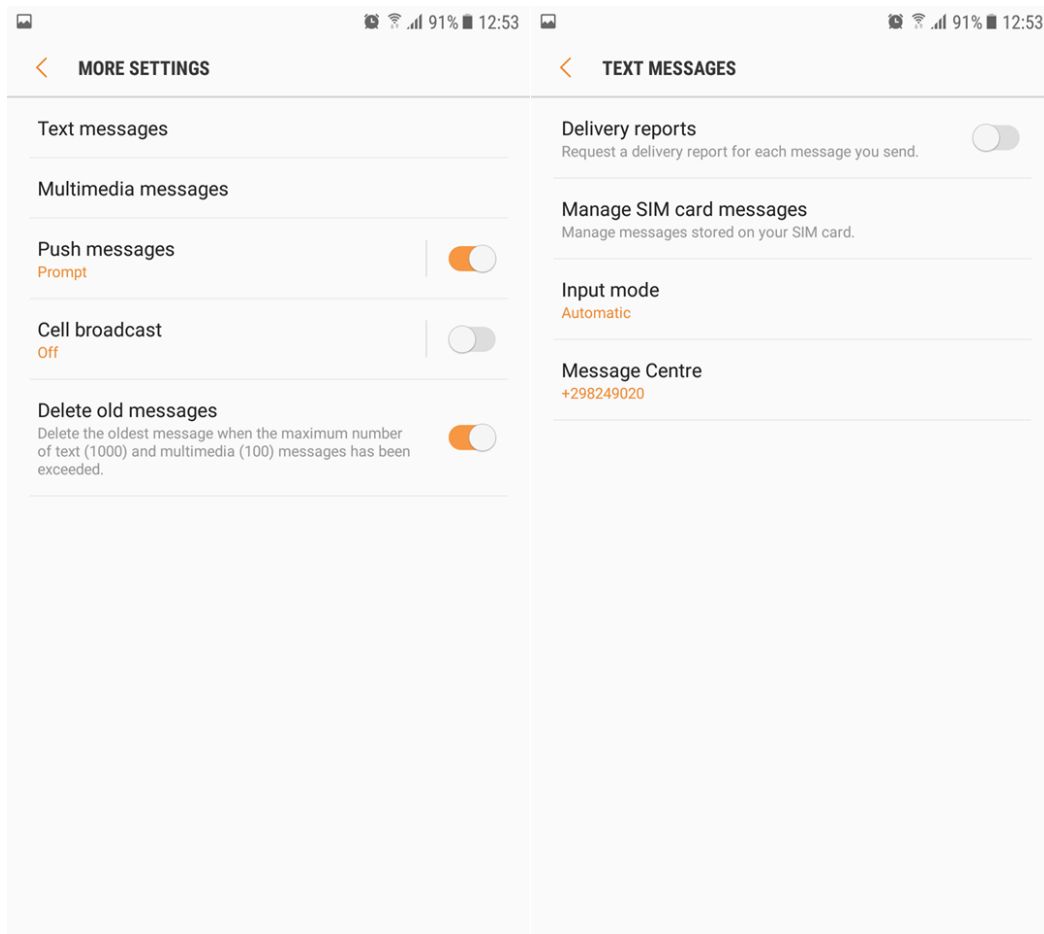

3.

Trýst á **Text messages** og síðani á **Message Centre**