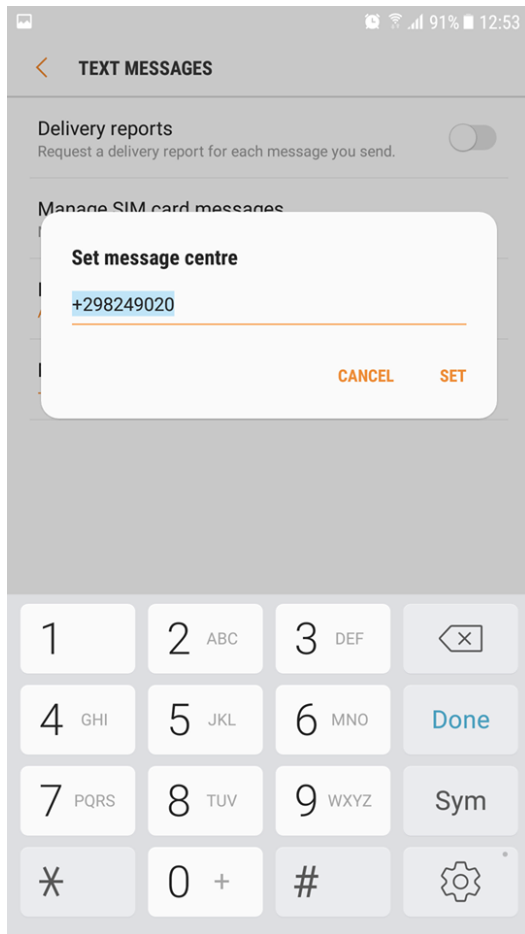

## Vegleiðing til uppsetan av SMS-center

1.

Trýst á **Messages** og síðani á teir tríggir prikkarnir ovast í høgra hjørni

2.

## Trýst á **Edit** og síðani **More settings**

3.

### Trýst á **Text messages** og síðani á **Message Centre**

4.

Tasta inn SMS-centrið (+298249020) og síðani á **SET**.

Nú er SMS-centrið uppsett.